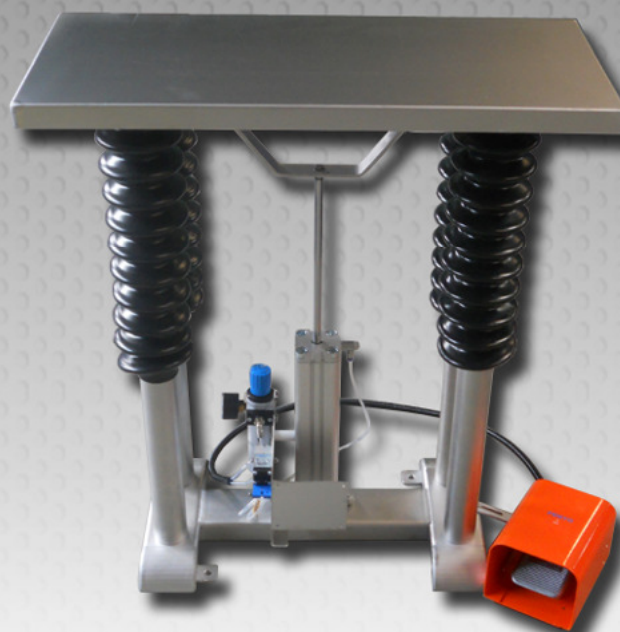

### **Simplicité d'utilisation :**

- **Un branchement d'air**
- **Une impulsion sur la pédale pour monter**
- **Une autre pour descendre**

**Dimensions et hauteurs  
de levées sur demandes**

**Pression d'air: 6 à 8 bars  
Chassis et table en inox 304L**