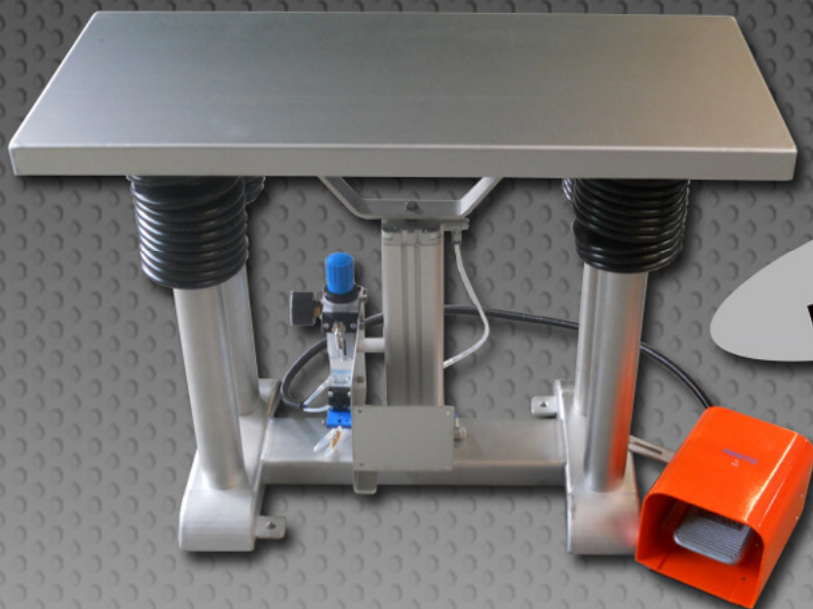

### **Simplicité d'utilisation :**

- **Un branchement d'air**
- **Une impulsion sur la pédale pour monter**
- **Une autre pour descendre**

**Dimensions et hauteurs  
de levées sur demandes**

**Pression d'air: 6 à 8 bars  
Chassis et table en inox 304L**